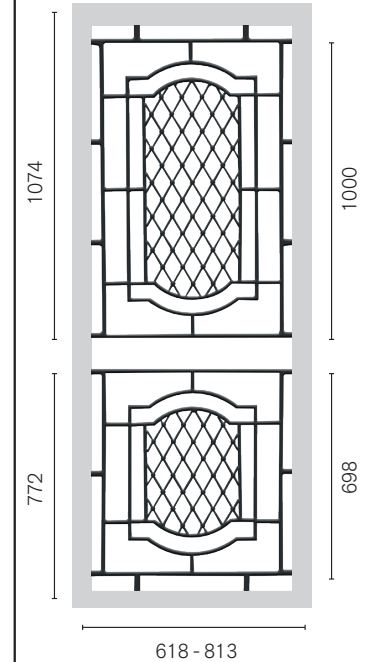

SP13BB | Rectangles
2 per door

SP13AB | Arch

SP29AB | Gate
2 per door

SP44AB | Classic

SP51AB | Dual Arch

SP55 | Curly
2 per door

SP56 | Curly
2 per door

SP57AB | Curly

Part Number	Panel Width W/O Lugs	Panel Width With Lugs	Panel Height W/O Lugs	Panel Height with Lugs
SP6	630	764	925	985
SP13A	617	811	903	972
SP13B	617	811	903	972
SP14A	610	815	995	1065
SP14B	610	815	697	765
SP15B	998	1100	964	1016
SP17	614	814	898	968
SP18A	385	500	995	1065
SP18B	385	500	697	765
SP21	625	759	935	1002
SP27A	618	813	994	1046
SP27B	618	813	698	750
SP29A	618	813	995	1066
SP29B	618	813	773	884
SP34A	617	813	990	1062
SP34B	617	813	690	762
SP37A	617	813	NA	1089
SP37B	617	813	NA	873
SP44A	618	813	1000	1074
SP44B	618	813	698	772
SP48S	997	1104	904	1018
SP50A	616	814	967	1035
SP50B	616	814	744	816
SP51A	618	813	996	1065
SP51B	618	813	697	766
SP52A	617	811	902	972
SP52B	617	811	902	972
SP53A	617	811	902	972
SP53B	617	811	902	972
SP55	618	813	901	967
SP56	618	813	901	967
SP57A	618	813	995	1067
SP57B	618	813	700	771
SP65A	618	813	961	1033
SP65B	618	813	900	970
SP71A	618	812	898	967
SP71B	618	812	898	967
SP75A	618	813	868	978
SP75B	618	813	868	978
SP78A	610	815	990	1055
SP78B	610	815	697	765
SP79	620	812	812	967