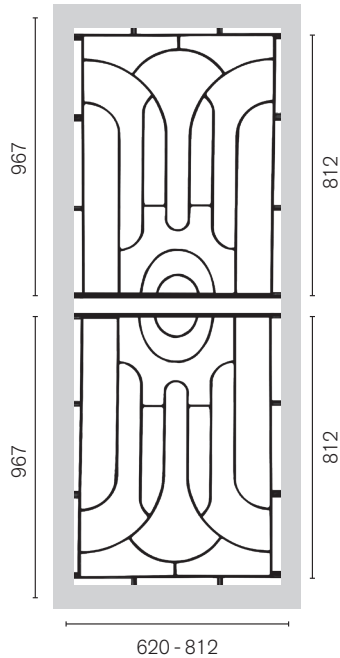

SP17 | Semi Circle
2 per door

SP37AB | Cross

SP50AB | Double Vine

SP52AB | Vines
2 per door

SP53AB | Vines
2 per door

SP79 | Arch
2 per door

HINGED DOORS PANELS

SIMPLY CLASSIC DESIGNS BY COLONIAL CASTINGS

Part Number	Panel Width W/O Lugs	Panel Width With Lugs	Panel Height W/O Lugs	Panel Height with Lugs
SP6	630	764	925	985
SP13A	617	811	903	972
SP13B	617	811	903	972
SP14A	610	815	995	1065
SP14B	610	815	697	765
SP15B	998	1100	964	1016
SP17	614	814	898	968
SP18A	385	500	995	1065
SP18B	385	500	697	765
SP21	625	759	935	1002
SP27A	618	813	994	1046
SP27B	618	813	698	750
SP29A	618	813	995	1066
SP29B	618	813	773	884
SP34A	617	813	990	1062
SP34B	617	813	690	762
SP37A	617	813	NA	1089
SP37B	617	813	NA	873
SP44A	618	813	1000	1074
SP44B	618	813	698	772
SP48S	997	1104	904	1018
SP50A	616	814	967	1035
SP50B	616	814	744	816
SP51A	618	813	996	1065
SP51B	618	813	697	766
SP52A	617	811	902	972
SP52B	617	811	902	972
SP53A	617	811	902	972
SP53B	617	811	902	972
SP55	618	813	901	967
SP56	618	813	901	967
SP57A	618	813	995	1067
SP57B	618	813	700	771
SP65A	618	813	961	1033
SP65B	618	813	900	970
SP71A	618	812	898	967
SP71B	618	812	898	967
SP75A	618	813	868	978
SP75B	618	813	868	978
SP78A	610	815	990	1055
SP78B	610	815	697	765
SP79	620	812	812	967