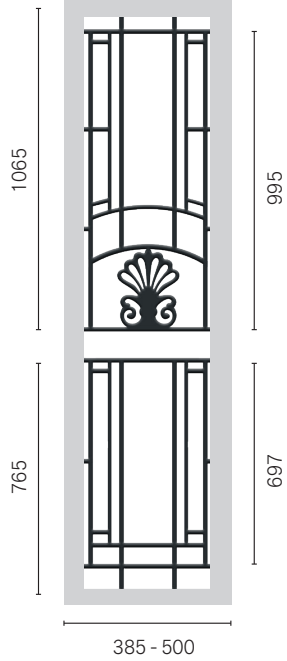

SP18AB | Flower